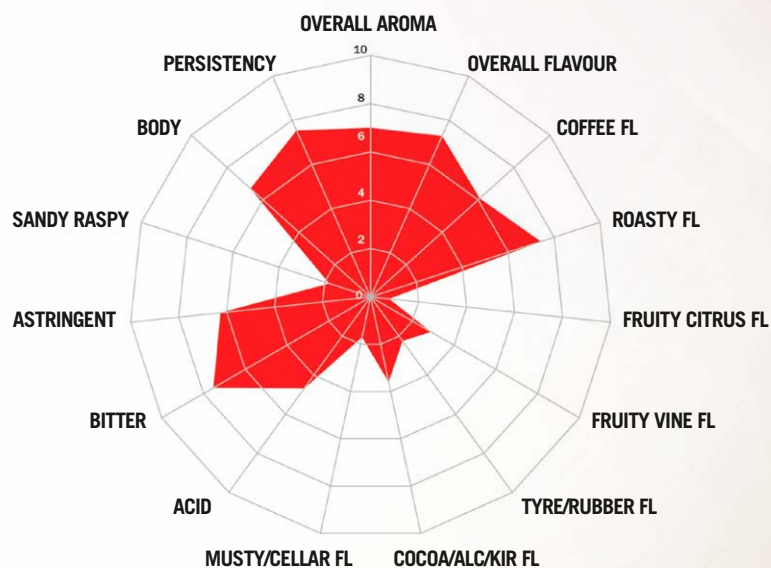

NESCAFÉ
Alegria

Intense

INTENSITEITSPROFIEL:

NESCAFÉ® Alegria Intense is een donker gebrande melange met een krachtig en robuust karakter. Zeer aromatisch met chocolade accenten. De ideale blend voor het bereiden van een robuuste kop koffie en espresso.

KOFFIE SMAAKPROFIEL:

Met de koffie van NESCAFÉ Alegria biedt u naast een heerlijke kop koffie ook hulp aan koffieboeren en het milieu. Wij garanderen een verantwoord koffieproces, van plantage tot consument.

Lees meer over het NESCAFÉ Plan op www.nescafeplan.nl