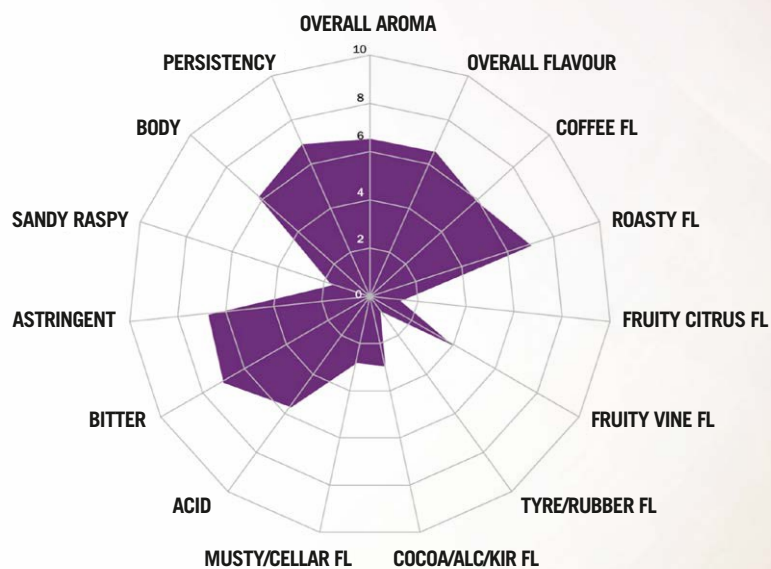

NESCAFÉ
Alegria

Delicate

NESCAFÉ® Alegria Delicate is een donker gebrande melange met een gebalanceerd karakter en een subtiele zuurgraad. Dit is de ideale blend voor het bereiden van een echte cappuccino.

INTENSITEITSPROFIEL:

KOFFIE SMAAKPROFIEL:

Met de koffie van NESCAFÉ Alegria biedt u naast een heerlijke kop koffie ook hulp aan koffieboeren en het milieu. Wij garanderen een verantwoord koffieproces, van plantage tot consument.

Lees meer over het NESCAFÉ Plan op www.nescafeplan.nl